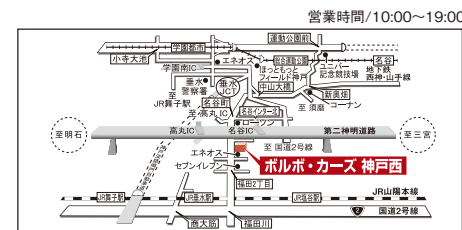

車両本体価格 **587.0**万円

週末は、下記ボルボ・ショールームへ。

ボルボ正規ディーラー

ボルボ・カー神戸 〒651-0075 神戸市中央区北本町通4丁目2-20  
TEL : 078-232-0555 / FAX : 078-231-7777 / ☎ : 0120-840-111  
<http://www.volvocar-kobe.com>

掲載車両取り扱い店舗

神戸 ボルボ・カー神戸 神戸西 ボルボ・カーズ神戸西